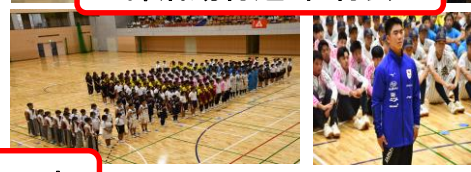

部活動行進・壮行会

集合写真