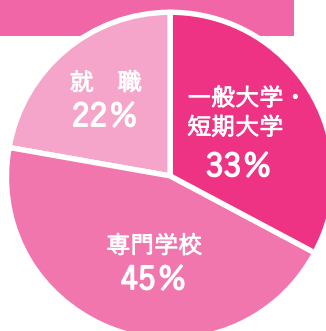

平成29年度には水泳部、カヌー部、ソフトボール部延べ38名の生徒が全国大会に出場し、その中でもカヌー部は日本代表として世界ジュニア選手権に出場するなど素晴らしい成績を収めています。

文化部も年々活躍の場を広げています。その中でも和太鼓部は、創部8年目で、2度全国大会に出場しています。

進路について

本校は四年制大学を中心に、国公立大学、私立大学、短期大学、専門学校へと80%以上が進学しています。また、毎年、約20%の生徒が就職を希望しており、13年連続就職率100%を誇っています。

一般教養コース

一般大学・短期大学

佐賀大学,福岡大学,久留米大学,中村学園大学,崇城大学,国際医療福祉大学,etc

専門学校

医療福祉専門学校緑生館,福岡医療専門学校,古賀国際看護学院,久留米高等技術専門学校,etc

就職

警視庁,福岡県警察,佐賀県警察,東京消防庁,自衛隊,日本郵政(株),㈱ホテル日航,etc

スポーツ文化コース