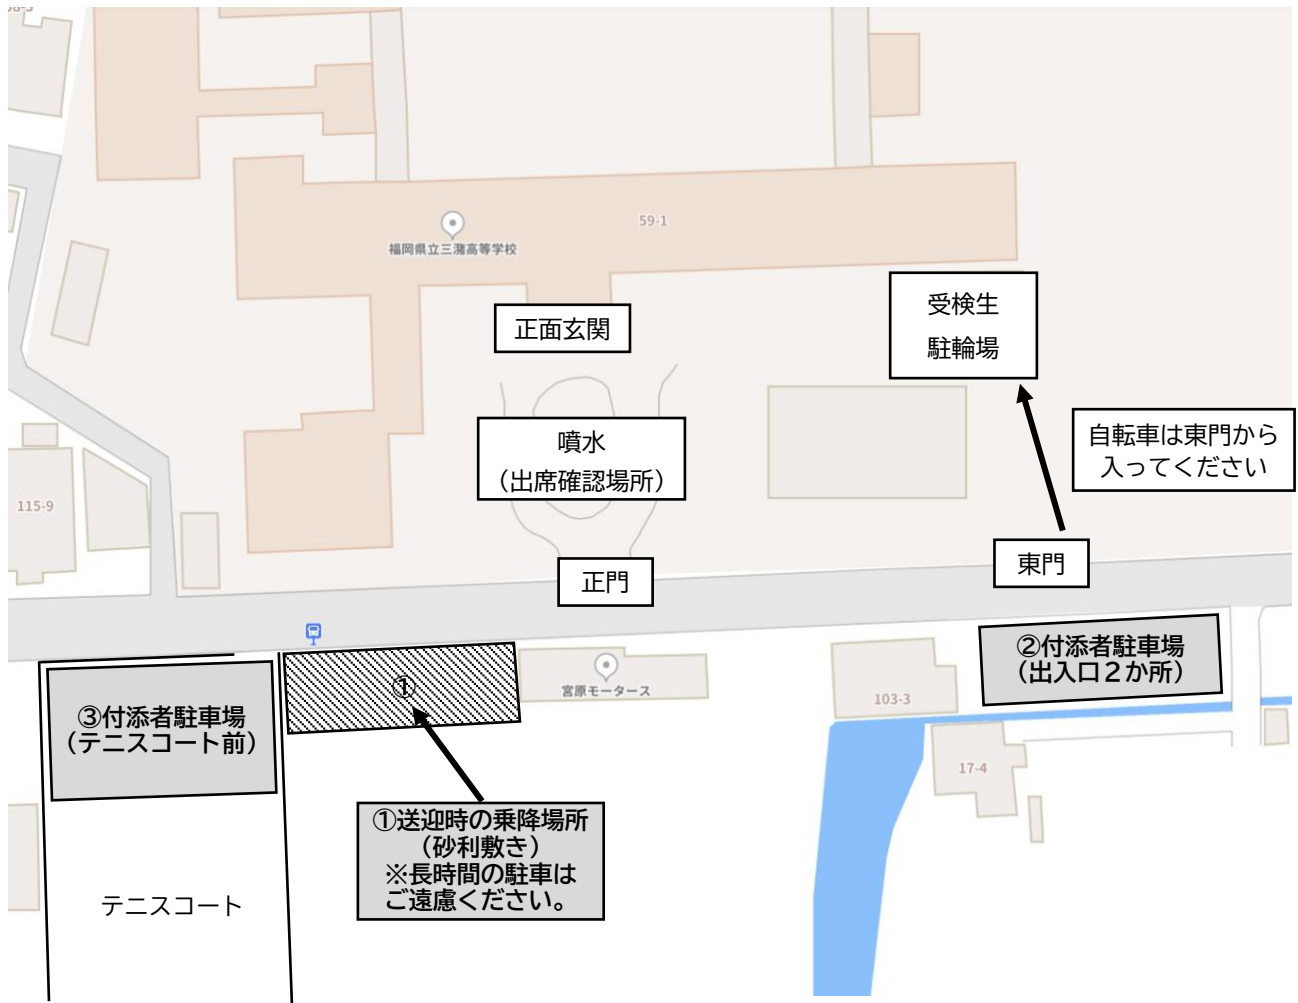

特色化選抜、一般入学者選抜における車両の駐停車及び送迎について

福岡県立三潨高等学校

特色化選抜、一般入学者選抜当日は、車両の校内乗り入れはできません。受検生の送迎は図の①のスペースをご利用ください。

付添者（引率教員、保護者等）は図の②または③のスペースに駐車できます。また、校舎内に付添者控室を準備しています。正面玄関からお入りください。

引率の先生が生徒の出席確認をされる場合は、正門を入れてすぐの噴水周辺、または敷地外の安全な場所をお願いします。

【受検生の皆さんへ】

- ・受検票、筆記用具、上履き（スリッパ）、下足入れを忘れずに持参してください。
- ・スポーツ文化コース受検者は、実技試験で必要となる用具類、昼食（昼食は特色化選抜時のみ）を持参してください。

【スポーツ文化コース実技試験について】

- ・試験を厳正かつ公正に実施するため、実技試験を見学（写真撮影、ビデオ撮影を含む）することはできません。本校敷地外（周辺道路など）からの見学もできません。